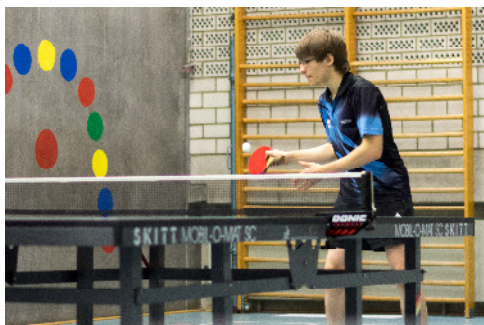

3. Herrenmannschaft

Tabelle Kreisklasse Nordwest B

1. ASV Waldsee 4	3 24:2 6:0
2. TV Kirrweiler 2	3 24:5 6:0
3. TTG Mußbach 3	3 23:9 5:1
4. SV Iggelbach 3	3 18:14 4:2
5. VfL Duttweiler 3	3 16:17 3:3
6. TSV Speyer 4	3 16:19 2:4
7. TSG 1846 Neustadt 2	3 10:21 2:4
8. TTV Römerberg 4	3 8:21 2:4
9. TTV Neustadt 6	3 10:24 0:6
10. TTV Römerberg 5	3 7:24 0:6

Spielergebnisse

Spiel 3

Fr 26.09. VfL Duttweiler 3 - TTV Neustadt 6 8:2

Ein stark erkämpfter Sieg für die 3. gegen junge, technisch starke Neustadter, denen aber doch noch etwas die Sicherheit fehlt. Das Spiel war spannender und lange nicht so eindeutig wie das Ergebnis vermuten lässt. (Flohr/Müllens, Müllens(2), Syring-Lingenfelder C., Flohr(2), Syring-Lingenfelder J.(2))

Nächstes Spiel:

Fr 03.10. 20.00 VfL Duttweiler 3 – TTV Römerberg 5